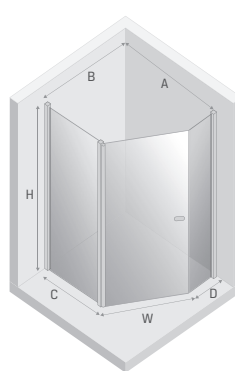

TABELA ROZMIARÓW:

**Wymiary
do osi szyby:**

SYMBOL	DRZWI	WYMIAR	SZKŁO	A	B	C	D	W	H
K-0606	1	80x80x195	czyste 6mm	78-79,5	78-79,5	32	32	60	195
K-0607	1	90x90x195	czyste 6mm	88-89,5	88-89,5	42	42	60	195

X1	X2
76,7-78,2	76,7-78,2
86,7-88,2	86,7-88,2

K-0608	1	100x80x195	czyste 6mm	98-99,5	78-79,5	52	32	60	195
K-0739	1	100x80x195	czyste 6mm	98-99,5	78-79,5	32	52	60	195

96,7-98,2	76,7-78,2
96,7-98,2	76,7-78,2

WERSJA BLACK

K-0612	1	80x80x195	czyste 6mm	78-79,5	78-79,5	32	32	60	195
K-0613	1	90x90x195	czyste 6mm	88-89,5	88-89,5	42	42	60	195

76,7-78,2	76,7-78,2
86,7-88,2	86,7-88,2

K-0614	1	100x80x195	czyste 6mm	98-99,5	78-79,5	52	32	60	195
K-0615	1	100x80x195	czyste 6mm	78-79,5	98-99,5	32	52	60	195

96,7-98,2	76,7-78,2
96,7-98,2	76,7-78,2

K-0614