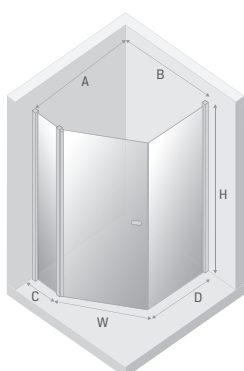

TABELA ROZMIARÓW:

**Wymiary
do osi szyby:**

SYMBOL	DRZWI	WYMIAR	SZKŁO	A	B	C	D	W	H
K-0606	1	80x80x195	czyste 6mm	78-79,5	78-79,5	32	32	60	195
K-0607	1	90x90x195	czyste 6mm	88-89,5	88-89,5	42	42	60	195

X1	X2
76,7-78,2	76,7-78,2
86,7-88,2	86,7-88,2

K-0608	1	100x80x195	czyste 6mm	98-99,5	78-79,5	52	32	60	195
K-0739	1	100x80x195	czyste 6mm	98-99,5	78-79,5	32	52	60	195

96,7-98,2	76,7-78,2
96,7-98,2	76,7-78,2

WERSJA BLACK

K-0612	1	80x80x195	czyste 6mm	78-79,5	78-79,5	32	32	60	195
K-0613	1	90x90x195	czyste 6mm	88-89,5	88-89,5	42	42	60	195

76,7-78,2	76,7-78,2
86,7-88,2	86,7-88,2

K-0614	1	100x80x195	czyste 6mm	98-99,5	78-79,5	52	32	60	195
K-0615	1	100x80x195	czyste 6mm	78-79,5	98-99,5	32	52	60	195

96,7-98,2	76,7-78,2
96,7-98,2	76,7-78,2

K-0739