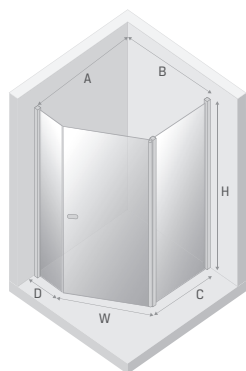

TABELA ROZMIARÓW:
**Wymiary
do osi szyby:**

SYMBOL	DRZWI	WYMIAR	SZKŁO	A	B	C	D	W	H
K-0606	1	80x80x195	czyste 6mm	78-79,5	78-79,5	32	32	60	195
K-0607	1	90x90x195	czyste 6mm	88-89,5	88-89,5	42	42	60	195

X1	X2
76,7-78,2	76,7-78,2
86,7-88,2	86,7-88,2

K-0608	1	100x80x195	czyste 6mm	98-99,5	78-79,5	52	32	60	195
K-0739	1	100x80x195	czyste 6mm	98-99,5	78-79,5	32	52	60	195

96,7-98,2	76,7-78,2
96,7-98,2	76,7-78,2

WERSJA BLACK

K-0612	1	80x80x195	czyste 6mm	78-79,5	78-79,5	32	32	60	195
K-0613	1	90x90x195	czyste 6mm	88-89,5	88-89,5	42	42	60	195

76,7-78,2	76,7-78,2
86,7-88,2	86,7-88,2

K-0614	1	100x80x195	czyste 6mm	98-99,5	78-79,5	52	32	60	195
K-0615	1	100x80x195	czyste 6mm	78-79,5	98-99,5	32	52	60	195

96,7-98,2	76,7-78,2
96,7-98,2	76,7-78,2

K-0608